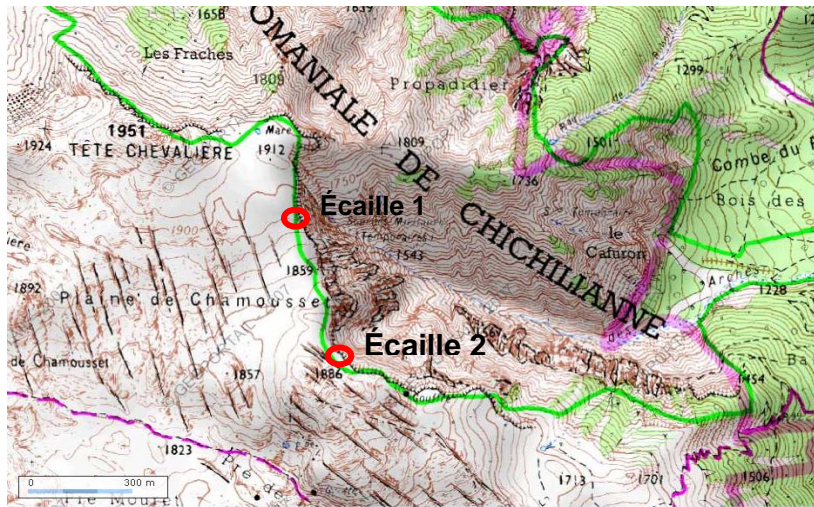

La localisation et la géométrie de la nouvelle écaïlle

Extrait de la carte IGN de Glandasse
1/25000

Coordonnées de l'écaïlle 2 en Lambert 93
X=901.1332 Y=641.4086

Géométrie de l'écaïlle 2
à partir des données LIDAR